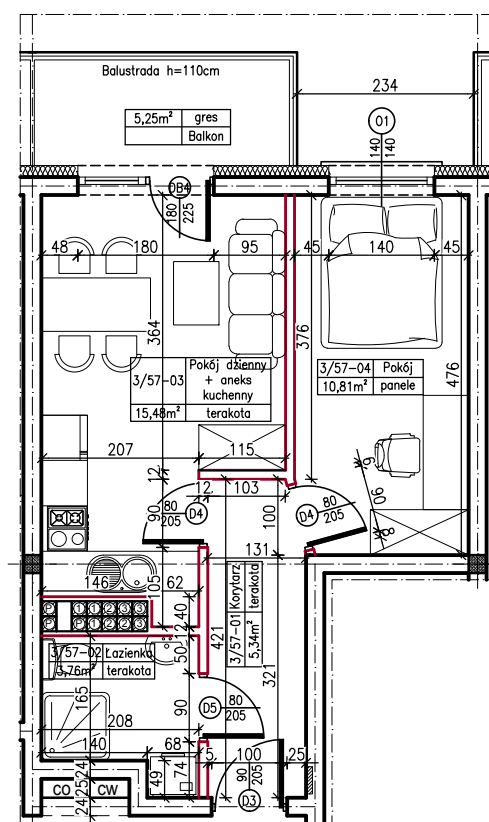

MERKURY GOŁAWSKI sp.j.
ul. Sidorska 53, 21-500 Biała Podlaska

BUDOWA BUDYNKU MIESZKALNEGO WIELORODZINNEGO
ul. Kąpielowa 2a; 21-500 Biała Podlaska

M2	MIESZKANIE NR 57
35,39m ²	57

MIESZKANIE NR 57

KLATKA:
"B"

KONDYGNACJA:
III PIĘTRO

MIESZKANIE
nr 57

SKALA
1:100