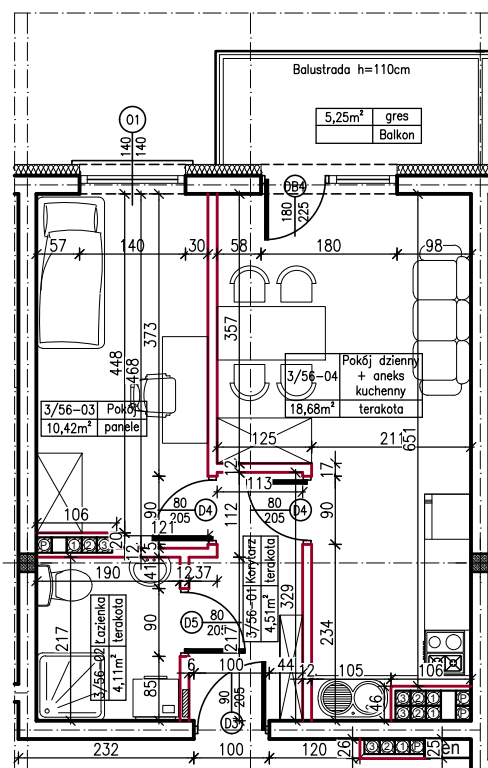

MERKURY GOŁAWSKI sp.j.
ul. Sidorska 53, 21-500 Biała Podlaska

BUDOWA BUDYNKU MIESZKALNEGO WIELORODZINNEGO
ul. Kąpielowa 2a; 21-500 Biała Podlaska

M2	MIESZKANIE NR 56
37,72m ²	56

MIESZKANIE NR 56

KLATKA:
"B"

KONDYGNACJA:
III PIĘTRO

MIESZKANIE
nr 56

SKALA
1:100