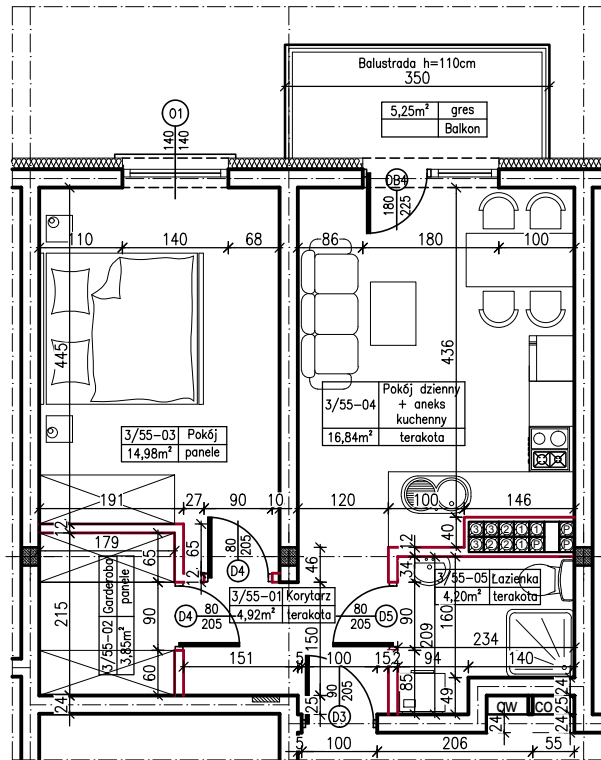

MERKURY GOŁAWSKI sp.j.
ul. Sidorska 53, 21-500 Biała Podlaska

BUDOWA BUDYNKU MIESZKALNEGO WIELORODZINNEGO
ul. Kąpielowa 2a; 21-500 Biała Podlaska

M2	MIESZKANIE NR 55
44,79m ²	55

MIESZKANIE NR 55

KLATKA:
"B"

KONDYGNACJA:
III PIĘTRO

MIESZKANIE
nr 55

SKALA
1:100