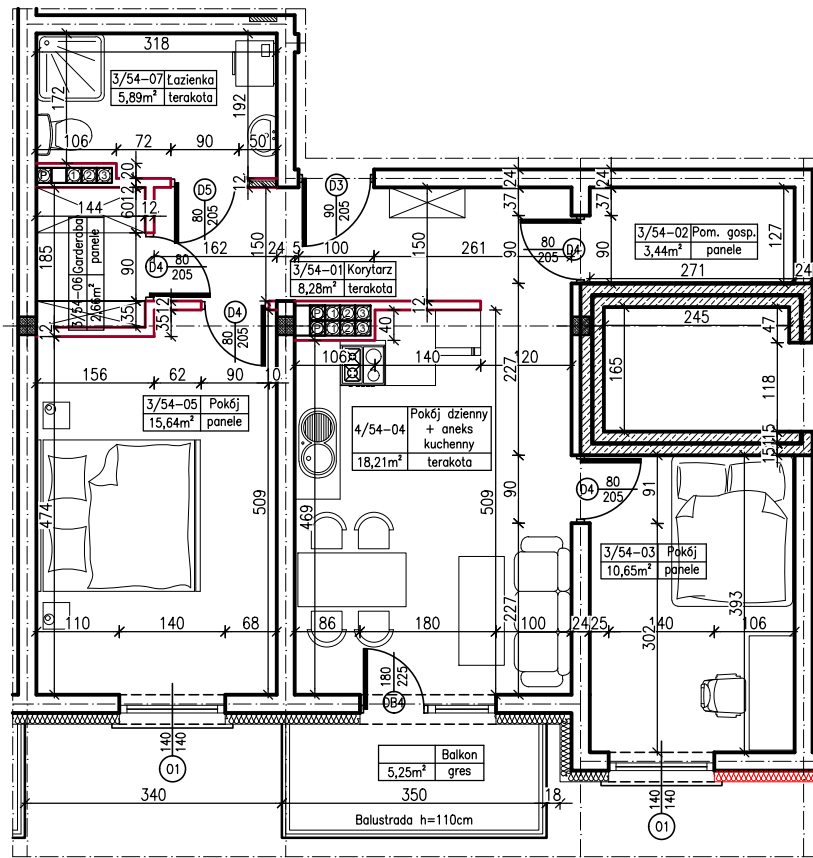

MERKURY GOŁAWSKI sp.j.
ul. Sidorska 53, 21-500 Biała Podlaska

BUDOWA BUDYNKU MIESZKALNEGO WIELORODZINNEGO
ul. Kąpielowa 2a; 21-500 Biała Podlaska

M3	MIESZKANIE NR 54
64,77m ²	

MIESZKANIE NR 54

KLATKA:
"B"

KONDYGNACJA:
III PIĘTRO

MIESZKANIE
nr 54

SKALA
1:100