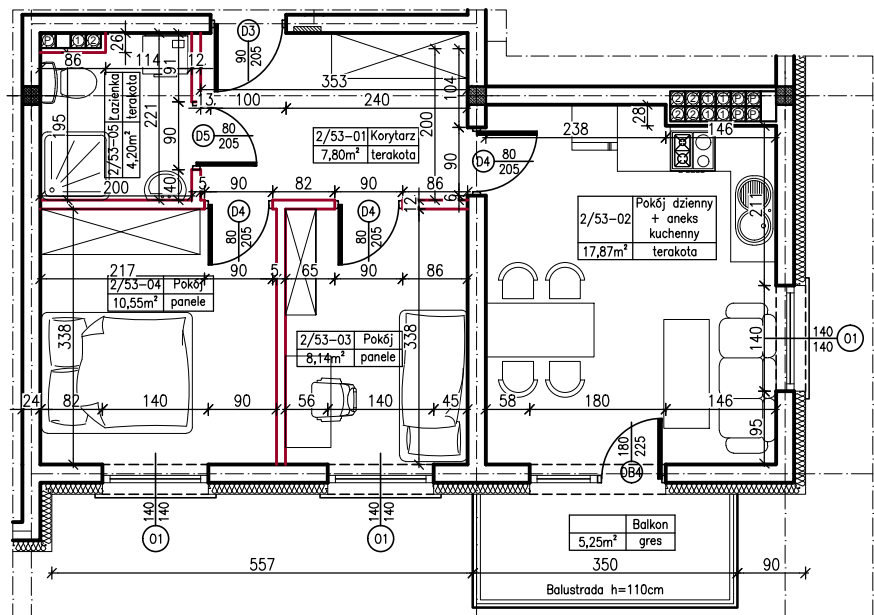

MERKURY GOŁAWSKI sp.j.
ul. Sidorska 53, 21-500 Biała Podlaska

BUDOWA BUDYNKU MIESZKALNEGO WIELORODZINNEGO
ul. Kąpielowa 2a; 21-500 Biała Podlaska

M3	MIESZKANIE NR 53
48,56m ²	

MIESZKANIE NR 53

KLATKA:
"B"

KONDYGNACJA:
II PIĘTRO

MIESZKANIE
nr 53

SKALA
1:100