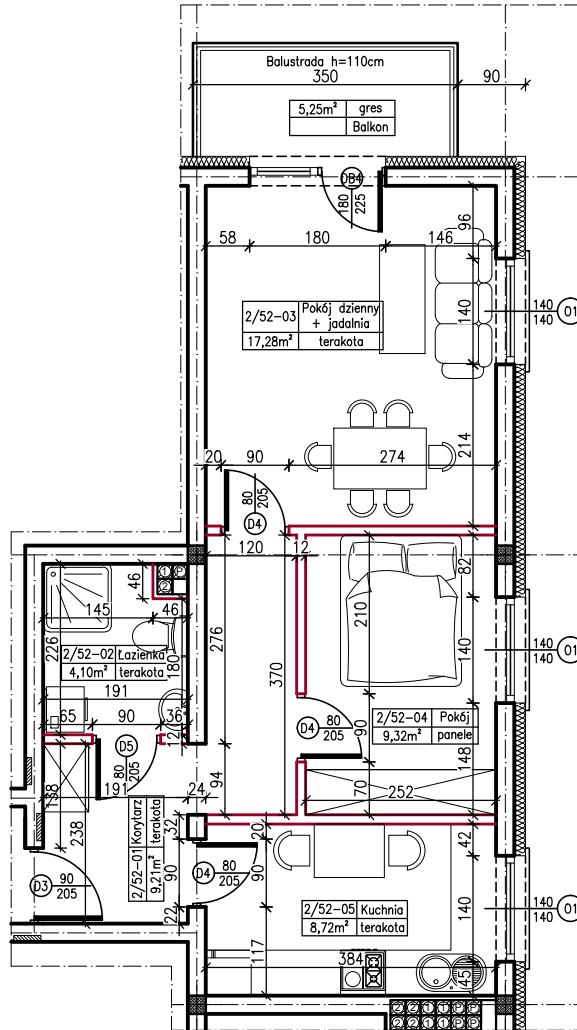

MERKURY GOŁAWSKI sp.j.
ul. Sidorska 53, 21-500 Biała Podlaska

BUDOWA BUDYNKU MIESZKALNEGO WIELORODZINNEGO
ul. Kąpielowa 2a; 21-500 Biała Podlaska

| | |
|---------------------|------------------|
| M3 | MIESZKANIE NR 52 |
| 48,63m ² | |

MIESZKANIE NR 52

KLATKA:
"B"

KONDYGNACJA:
II PIĘTRO

MIESZKANIE
nr 52

SKALA
1:100