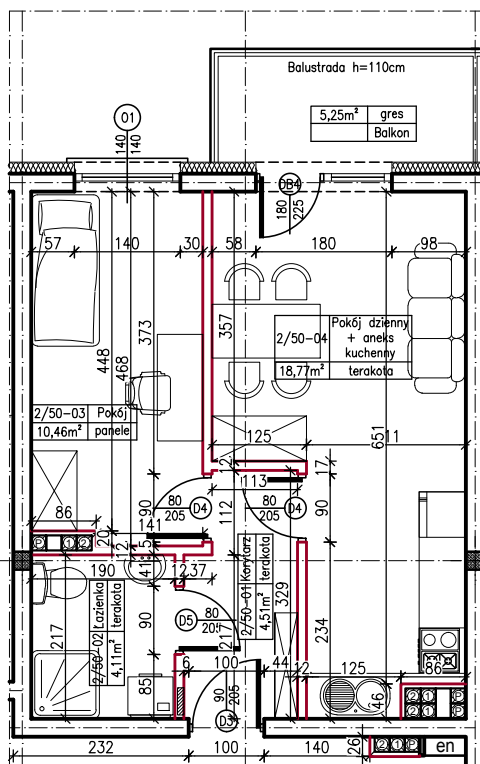

MERKURY GOŁAWSKI sp.j.
ul. Sidorska 53, 21-500 Biała Podlaska

BUDOWA BUDYNKU MIESZKALNEGO WIELORODZINNEGO
ul. Kąpielowa 2a; 21-500 Biała Podlaska

M2	MIESZKANIE NR
37,85m ²	50

MIESZKANIE NR 50

KLATKA:
"B"

KONDYGNACJA:
II PIĘTRO

MIESZKANIE
nr 50

SKALA
1:100