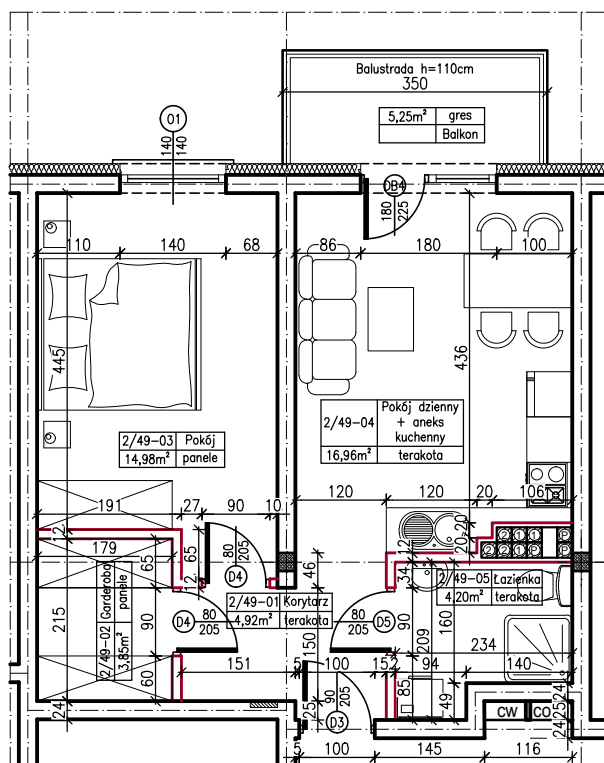

MERKURY GOŁAWSKI sp.j.  
ul. Sidorska 53, 21-500 Biała Podlaska

BUDOWA BUDYNKU MIESZKALNEGO WIELORODZINNEGO  
ul. Kąpielowa 2a; 21-500 Biała Podlaska

M2	MIESZKANIE NR 49
44,91m <sup>2</sup>	49

MIESZKANIE NR 49

KLATKA:  
"B"

KONDYGNACJA:  
II PIĘTRO

MIESZKANIE  
nr 49

SKALA  
1:100