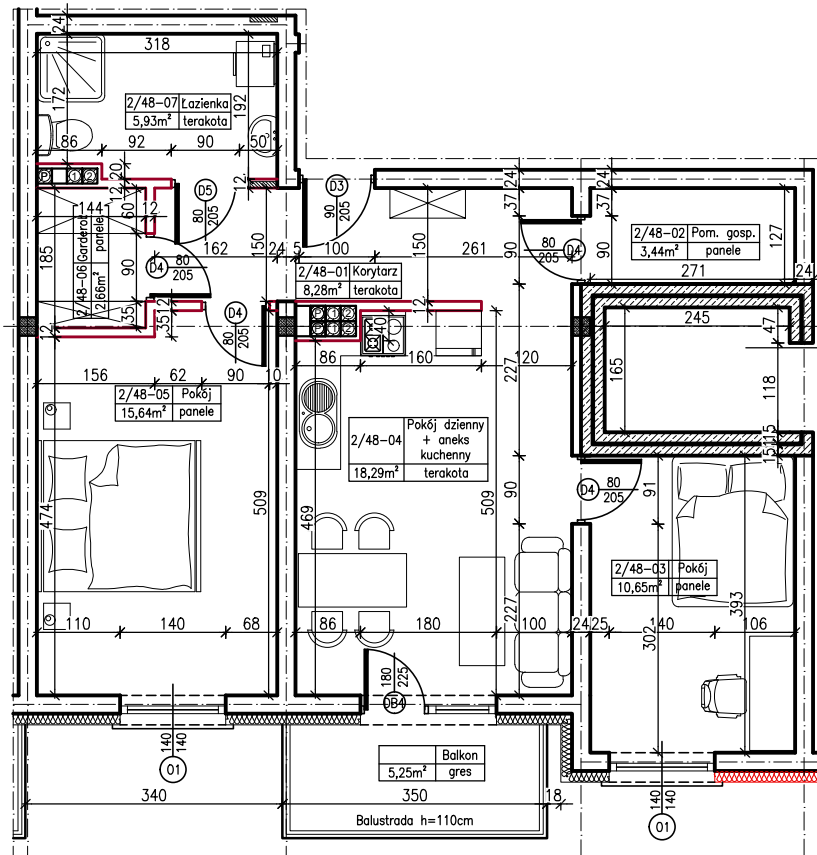

MERKURY GOŁAWSKI sp.j.
ul. Sidorska 53, 21-500 Biała Podlaska

BUDOWA BUDYNKU MIESZKALNEGO WIELORODZINNEGO
ul. Kąpielowa 2a; 21-500 Biała Podlaska

M3	MIESZKANIE NR 48
64,89m ²	48

MIESZKANIE NR 48

KLATKA:
"B"

KONDYGNACJA:
II PIĘTRO

MIESZKANIE
nr 48

SKALA
1:100