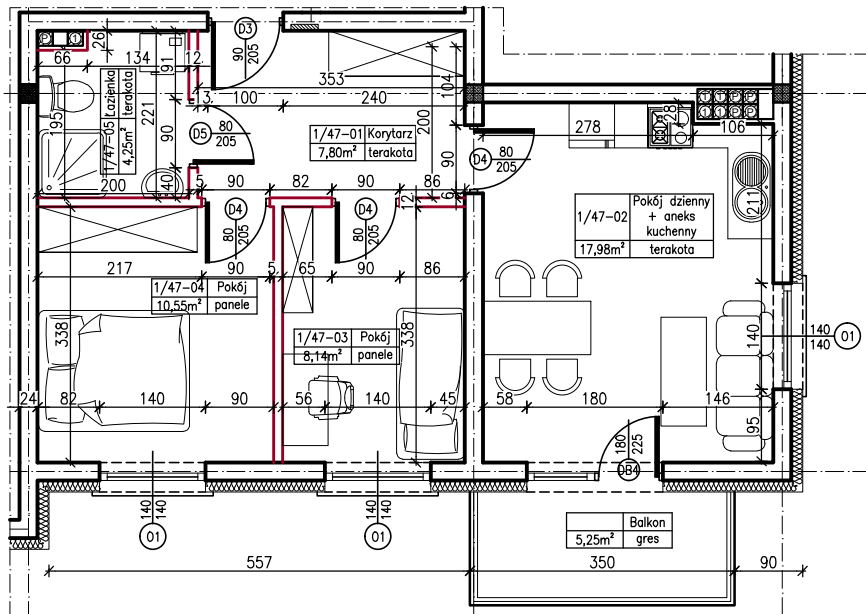

MERKURY GOŁAWSKI sp.j.  
ul. Sidorska 53, 21-500 Biała Podlaska

BUDOWA BUDYNKU MIESZKALNEGO WIELORODZINNEGO  
ul. Kąpielowa 2a; 21-500 Biała Podlaska

M3	MIESZKANIE NR 47
48,72m <sup>2</sup>	

MIESZKANIE NR 47

KLATKA:  
"B"

KONDYGNACJA:  
I PIĘTRO

MIESZKANIE  
nr 47

SKALA  
1:100