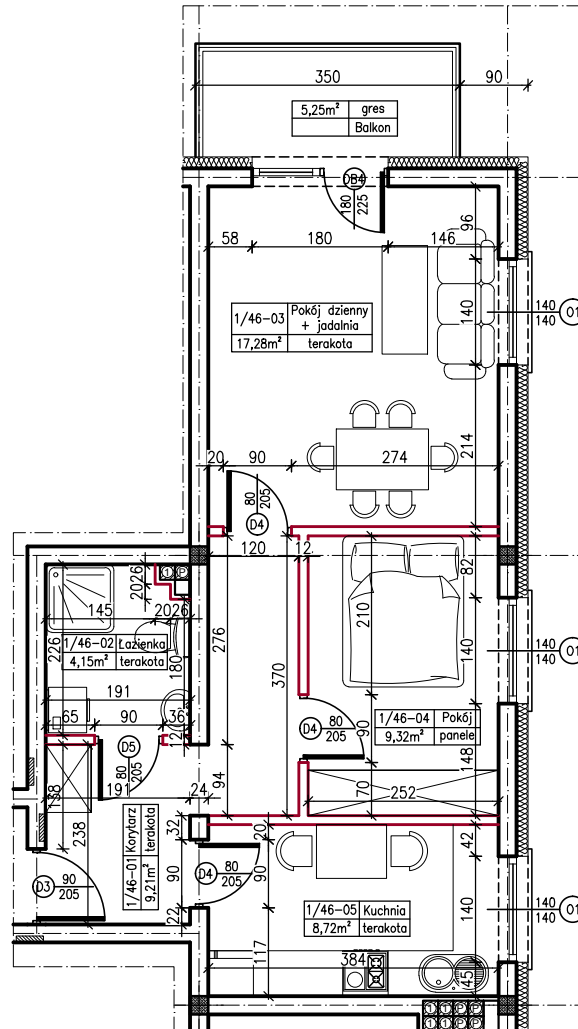

MERKURY GOŁAWSKI sp.j.
 ul. Sidorska 53, 21-500 Biała Podlaska

BUDOWA BUDYNKU MIESZKALNEGO WIELORODZINNEGO
 ul. Kąpielowa 2a; 21-500 Biała Podlaska

M3	MIESZKANIE NR 46
48,68m ²	

MIESZKANIE NR 46

KLATKA:
"B"

KONDYGNACJA:
I PIĘTRO

MIESZKANIE
nr 46

SKALA
1:100