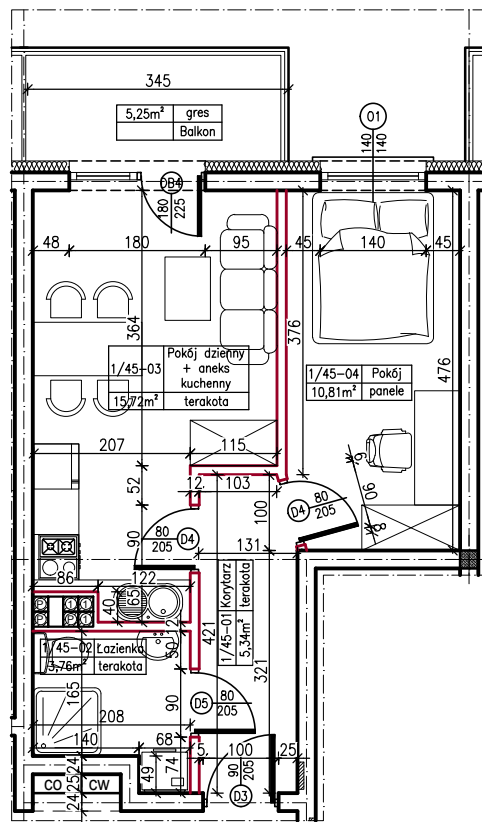

MERKURY GOŁAWSKI sp.j.  
ul. Sidorska 53, 21-500 Biała Podlaska

BUDOWA BUDYNKU MIESZKALNEGO WIELORODZINNEGO  
ul. Kąpielowa 2a; 21-500 Biała Podlaska

M2	MIESZKANIE NR 45
35,63m <sup>2</sup>	45

MIESZKANIE NR 45

KLATKA:  
"B"

KONDYGNACJA:  
I PIĘTRO

MIESZKANIE  
nr 45

SKALA  
1:100