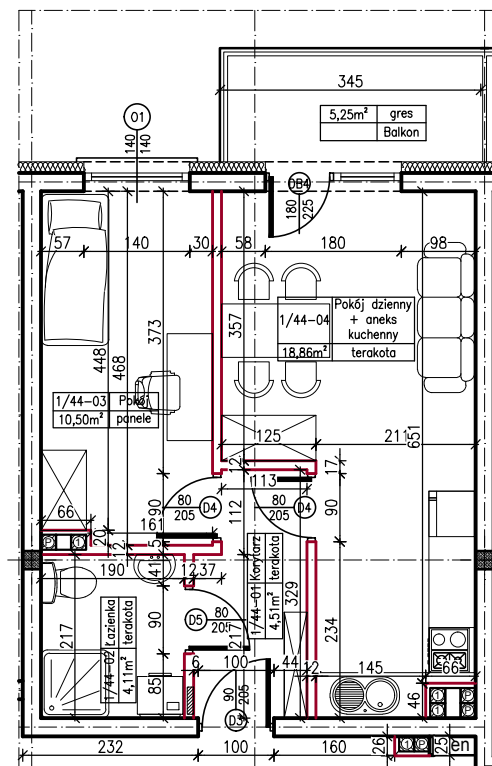

MERKURY GOŁAWSKI sp.j.
ul. Sidorska 53, 21-500 Biała Podlaska

BUDOWA BUDYNKU MIESZKALNEGO WIELORODZINNEGO
ul. Kąpielowa 2a; 21-500 Biała Podlaska

M2	MIESZKANIE NR 44
37,98m ²	

MIESZKANIE NR 44

KLATKA:
"B"

KONDYGNACJA:
I PIĘTRO

MIESZKANIE
nr 44

SKALA
1:100