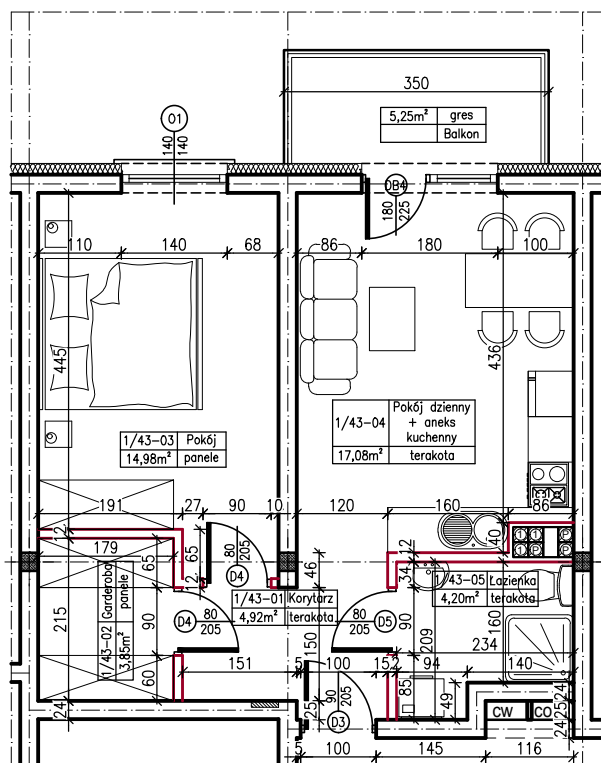

MERKURY GOŁAWSKI sp.j.
ul. Sidorska 53, 21-500 Biała Podlaska

BUDOWA BUDYNKU MIESZKALNEGO WIELORODZINNEGO
ul. Kąpielowa 2a; 21-500 Biała Podlaska

M2	MIESZKANIE NR 43
45,03m ²	43

MIESZKANIE NR 43

KLATKA:
"B"

KONDYGNACJA:
I PIĘTRO

MIESZKANIE
nr 43

SKALA
1:100