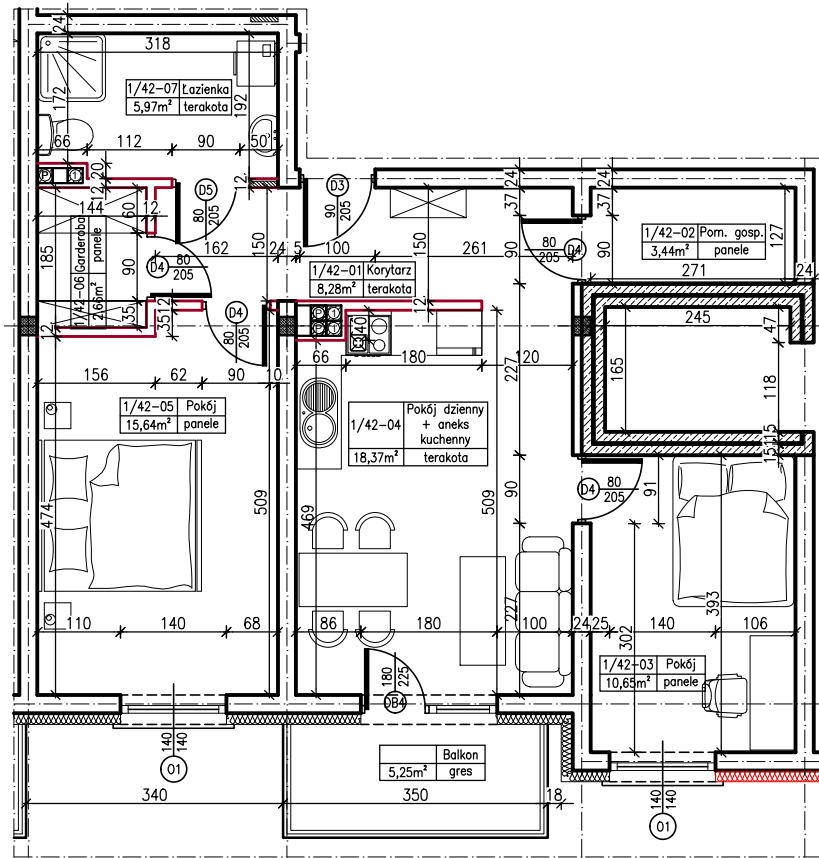

MERKURY GOŁAWSKI sp.j.  
ul. Sidorska 53, 21-500 Biała Podlaska

BUDOWA BUDYNKU MIESZKALNEGO WIELORODZINNEGO  
ul. Kąpielowa 2a; 21-500 Biała Podlaska

|                     |                  |
|---------------------|------------------|
| M3                  | MIESZKANIE NR 42 |
| 65,01m <sup>2</sup> |                  |

MIESZKANIE NR 42

KLATKA:  
"B"

KONDYGNACJA:  
I PIĘTRO

MIESZKANIE  
nr 42

SKALA  
1:100