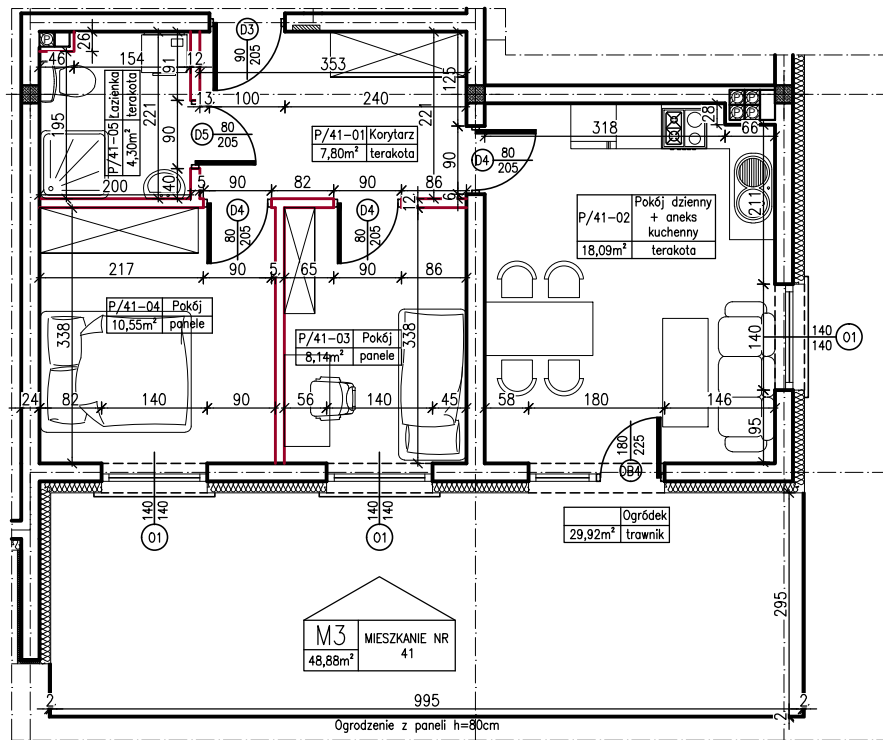

MERKURY GOŁAWSKI sp.j.
 ul. Sidorska 53, 21-500 Biała Podlaska

BUDOWA BUDYNKU MIESZKALNEGO WIELORODZINNEGO
 ul. Kąpielowa 2a; 21-500 Biała Podlaska

M3	MIESZKANIE NR 41
48,88m ²	41

KLATKA:
"B"

KONDYGNACJA:
PARTER

MIESZKANIE
nr 41

SKALA
1:100