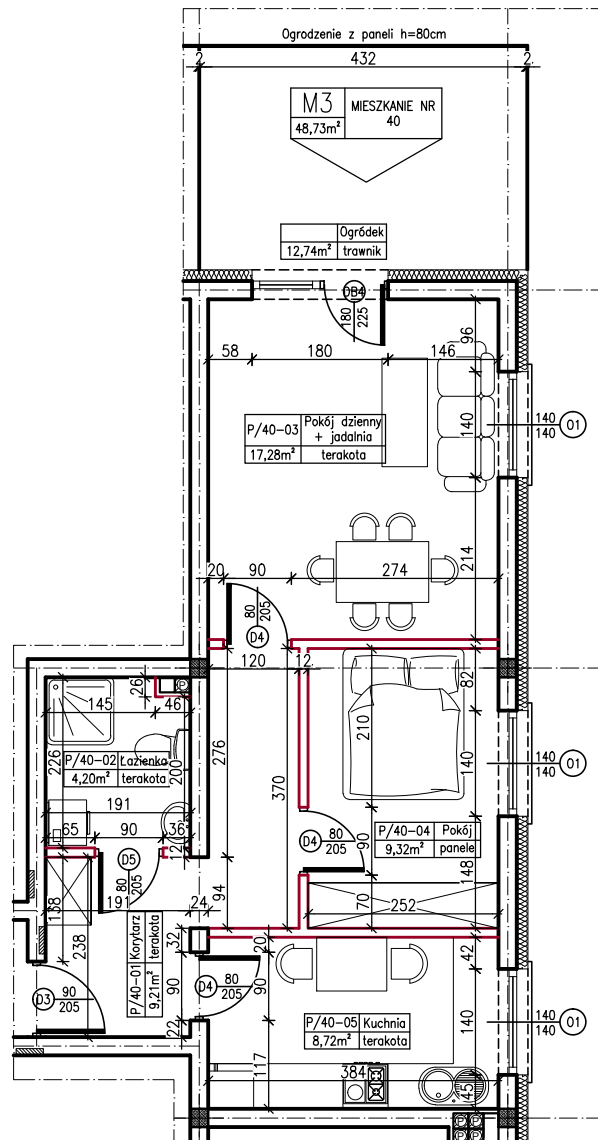

MERKURY GOŁAWSKI sp.j.  
ul. Sidorska 53, 21-500 Biała Podlaska

BUDOWA BUDYNKU MIESZKALNEGO WIELORODZINNEGO  
ul. Kąpielowa 2a; 21-500 Biała Podlaska

M3	MIESZKANIE NR 40
48,73m <sup>2</sup>	40

MIESZKANIE NR 40

KLATKA:  
"B"

KONDYGNACJA:  
PARTER

MIESZKANIE  
nr 40

SKALA  
1:100