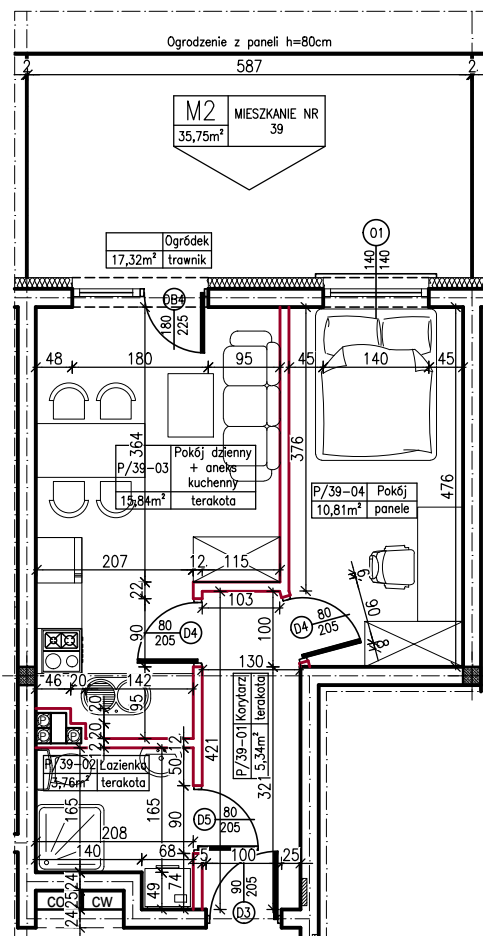

MERKURY GOŁAWSKI sp.j.
ul. Sidorska 53, 21-500 Biała Podlaska

BUDOWA BUDYNKU MIESZKALNEGO WIELORODZINNEGO
ul. Kąpielowa 2a; 21-500 Biała Podlaska

M2	MIESZKANIE NR 39
35,75m ²	

MIESZKANIE NR 39

KLATKA:
"B"

KONDYGNACJA:
PARTER

MIESZKANIE
nr 39

SKALA
1:100