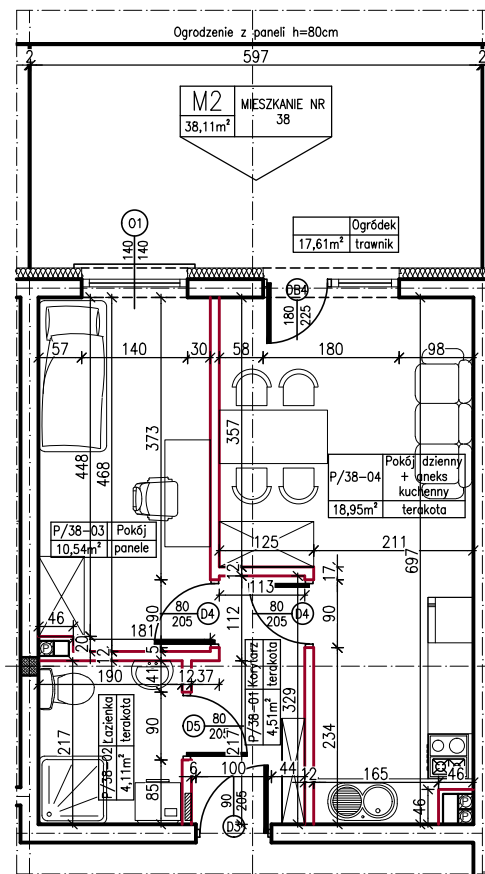

MERKURY GOŁAWSKI sp.j.
 ul. Sidorska 53, 21-500 Biała Podlaska

BUDOWA BUDYNKU MIESZKALNEGO WIELORODZINNEGO
 ul. Kąpielowa 2a; 21-500 Biała Podlaska

M2	MIESZKANIE NR 38
38,11m ²	38

MIESZKANIE NR 38

KLATKA:
"B"

KONDYGNACJA:
PARTER

MIESZKANIE
nr 38

SKALA
1:100