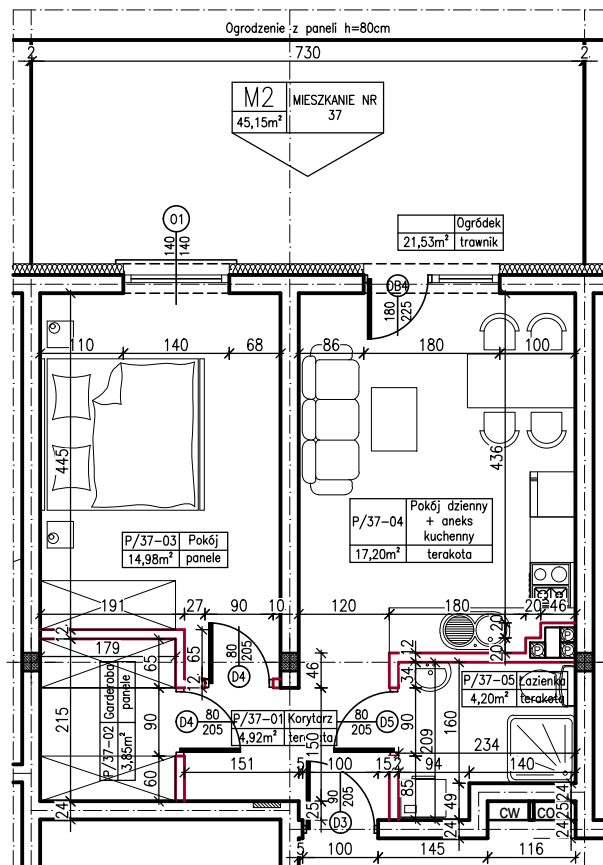

MERKURY GOŁAWSKI sp.j.  
ul. Sidorska 53, 21-500 Biała Podlaska

BUDOWA BUDYNKU MIESZKALNEGO WIELORODZINNEGO  
ul. Kąpielowa 2a; 21-500 Biała Podlaska

M2	MIESZKANIE NR
45,15m <sup>2</sup>	37

MIESZKANIE NR 37

KLATKA:  
"B"

KONDYGNACJA:  
PARTER

MIESZKANIE  
nr 37

SKALA  
1:100