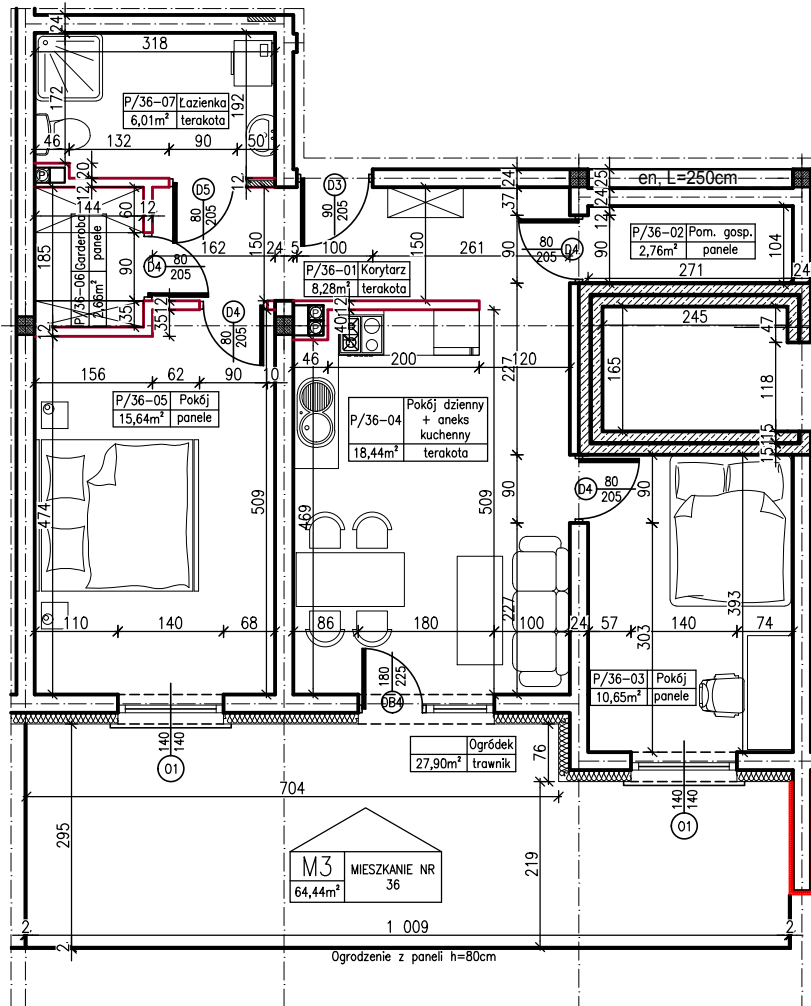

MERKURY GOŁAWSKI sp.j.
ul. Sidorska 53, 21-500 Biała Podlaska

BUDOWA BUDYNKU MIESZKALNEGO WIELORODZINNEGO
ul. Kąpielowa 2a; 21-500 Biała Podlaska

M3	MIESZKANIE NR 36
64,44m ²	36

MIESZKANIE NR 36

KLATKA:
"B"

KONDYGNACJA:
PARTER

MIESZKANIE
nr 36

SKALA
1:100