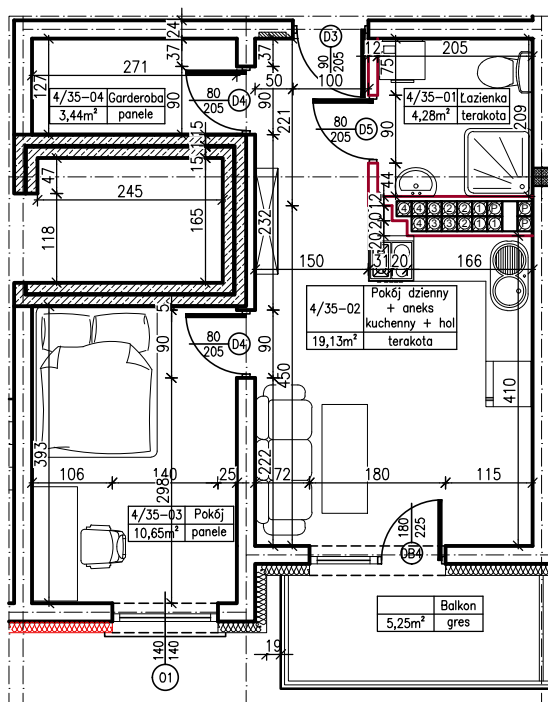

MERKURY GOŁAWSKI sp.j.
ul. Sidorska 53, 21-500 Biała Podlaska

BUDOWA BUDYNKU MIESZKALNEGO WIELORODZINNEGO
ul. Kąpielowa 2a; 21-500 Biała Podlaska

M2	MIESZKANIE NR 35
37,50m ²	35

MIESZKANIE NR 35

KLATKA:
"A"

KONDYGNACJA:
IV PIĘTRO

MIESZKANIE
nr 35

SKALA
1:100