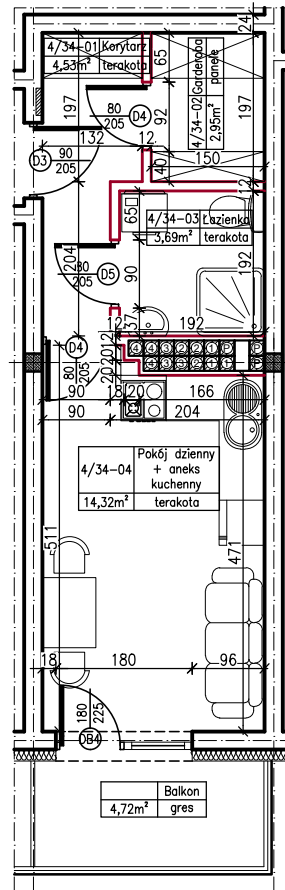

MERKURY GOŁAWSKI sp.j.
ul. Sidorska 53, 21-500 Biała Podlaska

BUDOWA BUDYNKU MIESZKALNEGO WIELORODZINNEGO
ul. Kąpielowa 2a; 21-500 Biała Podlaska

M1	MIESZKANIE NR 34
25,39m ²	

MIESZKANIE NR 34

KLATKA:
"A"

KONDYGNACJA:
IV PIĘTRO

MIESZKANIE
nr 34

SKALA
1:100