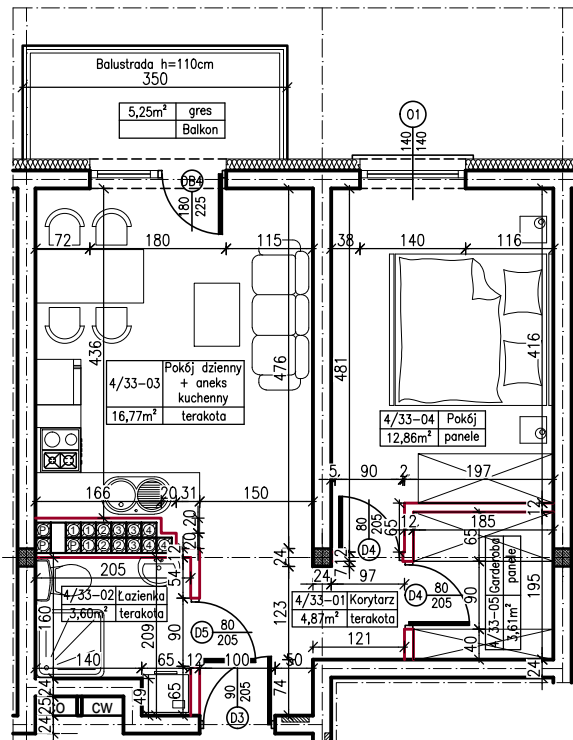

MERKURY GOŁAWSKI sp.j.  
ul. Sidorska 53, 21-500 Biała Podlaska

BUDOWA BUDYNKU MIESZKALNEGO WIELORODZINNEGO  
ul. Kąpielowa 2a; 21-500 Biała Podlaska

M2	MIESZKANIE NR 33
41,71m <sup>2</sup>	33

MIESZKANIE NR 33

KLATKA:  
"A"

KONDYGNACJA:  
IV PIĘTRO

MIESZKANIE  
nr 33

SKALA  
1:100