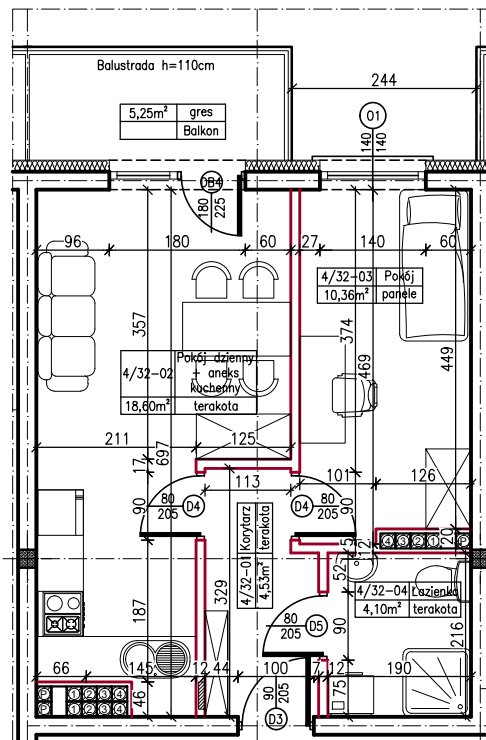

MERKURY GOŁAWSKI sp.j.
ul. Sidorska 53, 21-500 Biała Podlaska

BUDOWA BUDYNKU MIESZKALNEGO WIELORODZINNEGO
ul. Kąpielowa 2a; 21-500 Biała Podlaska

M2	MIESZKANIE NR 32
37,59m ²	32

MIESZKANIE NR 32

KLATKA:
"A"

KONDYGNACJA:
IV PIĘTRO

MIESZKANIE
nr 32

SKALA
1:100