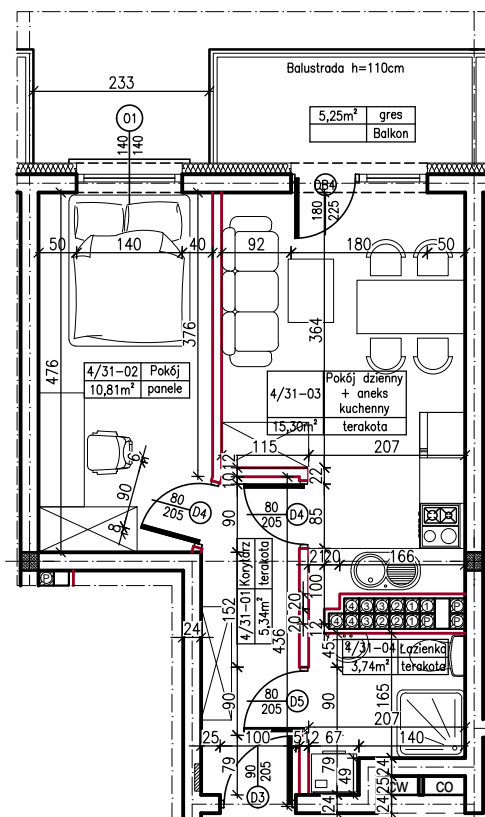

MERKURY GOŁAWSKI sp.j.
ul. Sidorska 53, 21-500 Biała Podlaska

BUDOWA BUDYNKU MIESZKALNEGO WIELORODZINNEGO
ul. Kąpielowa 2a; 21-500 Biała Podlaska

M2	MIESZKANIE NR 31
35,19m ²	31

MIESZKANIE NR 31

KLATKA:
"A"

KONDYGNACJA:
IV PIĘTRO

MIESZKANIE
nr 31

SKALA
1:100