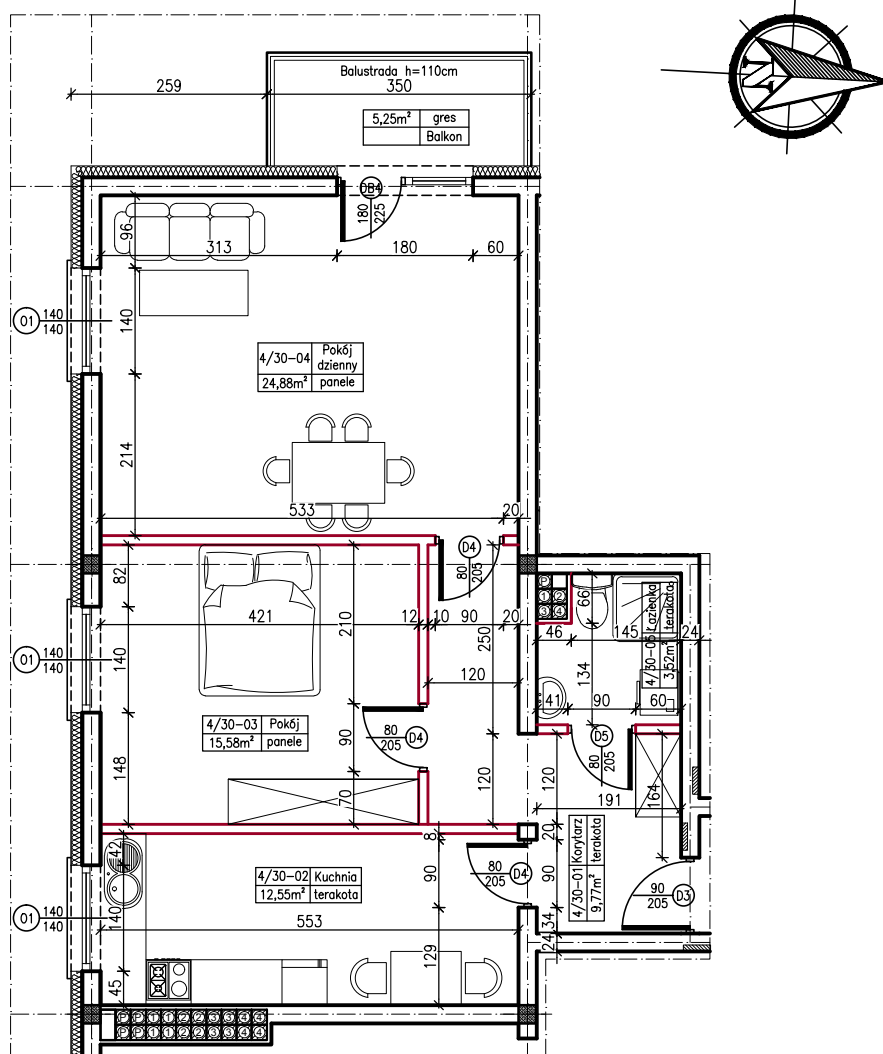

MERKURY GOŁAWSKI sp.j.
ul. Sidorska 53, 21-500 Biała Podlaska

BUDOWA BUDYNKU MIESZKALNEGO WIELORODZINNEGO
ul. Kąpielowa 2a; 21-500 Biała Podlaska

M3	MIESZKANIE NR 30
66,30m ²	30

MIESZKANIE NR 30

KLATKA:
"A"

KONDYGNACJA:
IV PIĘTRO

MIESZKANIE
nr 30

SKALA
1:100