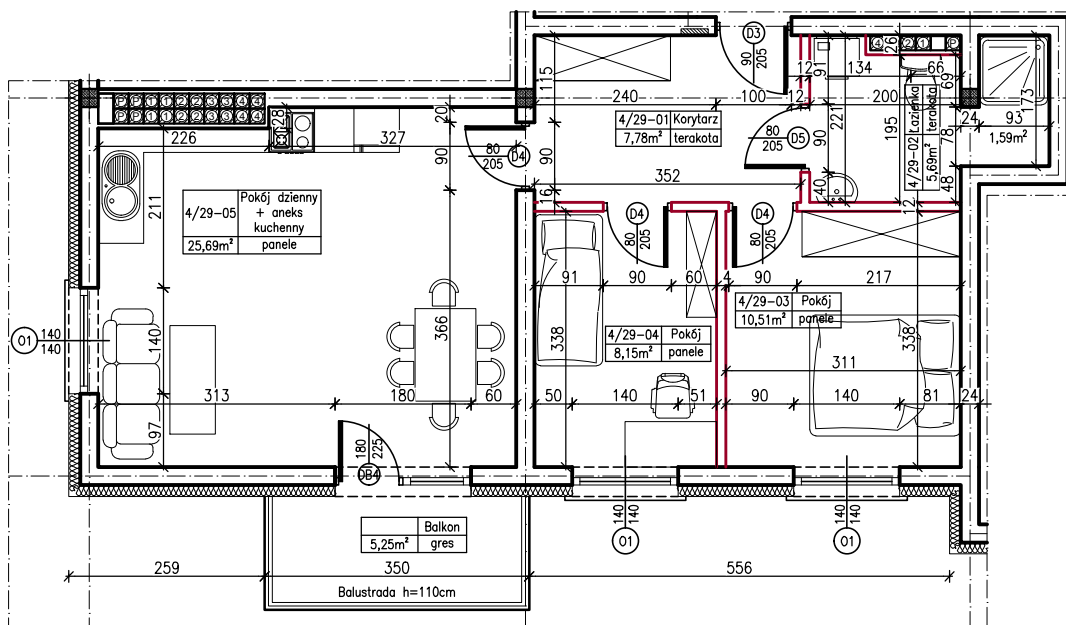

MERKURY GOŁAWSKI sp.j.  
ul. Sidorska 53, 21-500 Biała Podlaska

BUDOWA BUDYNKU MIESZKALNEGO WIELORODZINNEGO  
ul. Kąpielowa 2a; 21-500 Biała Podlaska

M3	MIESZKANIE NR 29
57,82m <sup>2</sup>	29

MIESZKANIE NR 29

KLATKA:  
"A"

KONDYGNACJA:  
IV PIĘTRO

MIESZKANIE  
nr 29

SKALA  
1:100