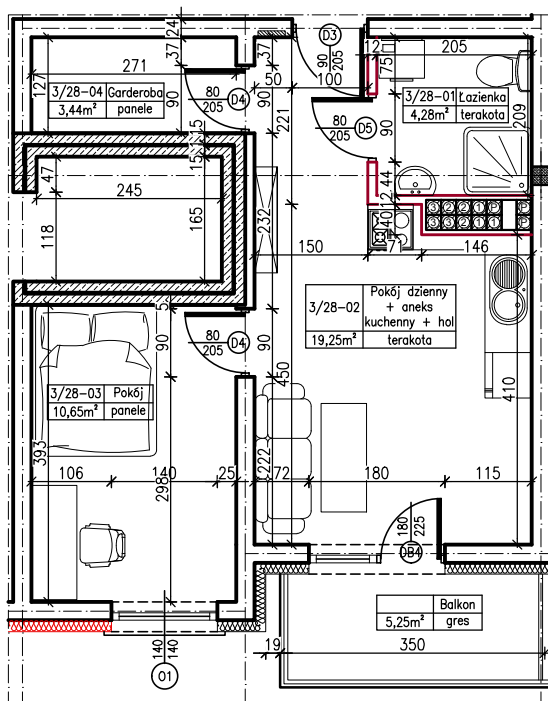

MERKURY GOŁAWSKI sp.j.  
ul. Sidorska 53, 21-500 Biała Podlaska

BUDOWA BUDYNKU MIESZKALNEGO WIELORODZINNEGO  
ul. Kąpielowa 2a; 21-500 Biała Podlaska

M2	MIESZKANIE NR
37,62m <sup>2</sup>	28

MIESZKANIE NR 28

KLATKA:  
"A"

KONDYGNACJA:  
III PIĘTRO

MIESZKANIE  
nr 28

SKALA  
1:100