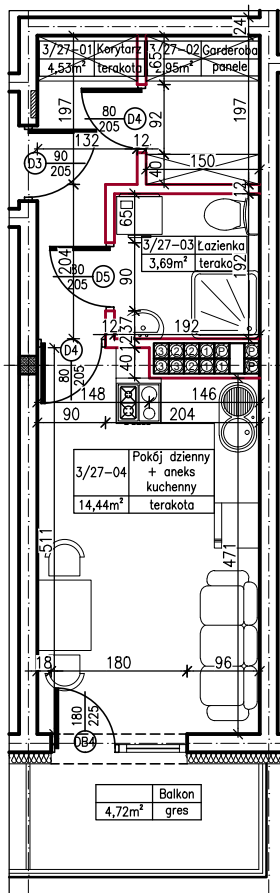

MERKURY GOŁAWSKI sp.j.  
ul. Sidorska 53, 21-500 Biała Podlaska

BUDOWA BUDYNKU MIESZKALNEGO WIELORODZINNEGO  
ul. Kąpielowa 2a; 21-500 Biała Podlaska

M1	MIESZKANIE NR 27
25,51m <sup>2</sup>	

MIESZKANIE NR 27

KLATKA:  
"A"

KONDYGNACJA:  
III PIĘTRO

MIESZKANIE  
nr 27

SKALA  
1:100