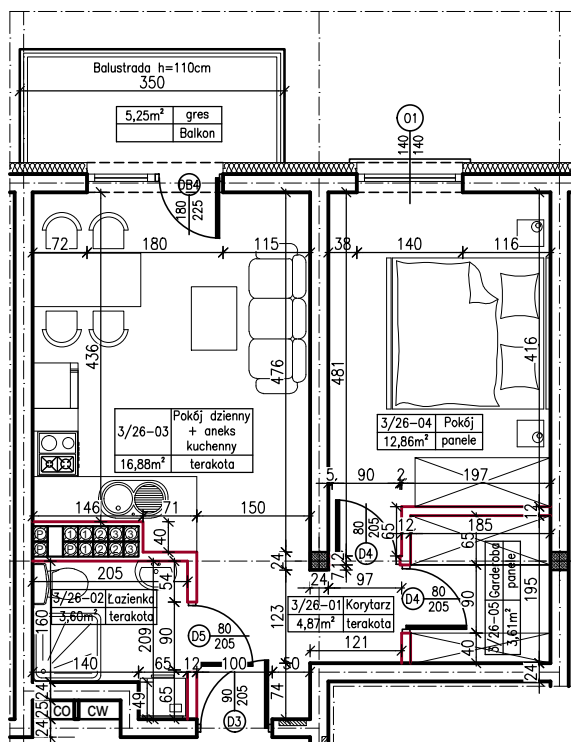

MERKURY GOŁAWSKI sp.j.  
ul. Sidorska 53, 21-500 Biała Podlaska

BUDOWA BUDYNKU MIESZKALNEGO WIELORODZINNEGO  
ul. Kąpielowa 2a; 21-500 Biała Podlaska

M2	MIESZKANIE NR
41,82m <sup>2</sup>	26

MIESZKANIE NR 26

KLATKA:  
"A"

KONDYGNACJA:  
III PIĘTRO

MIESZKANIE  
nr 26

SKALA  
1:100