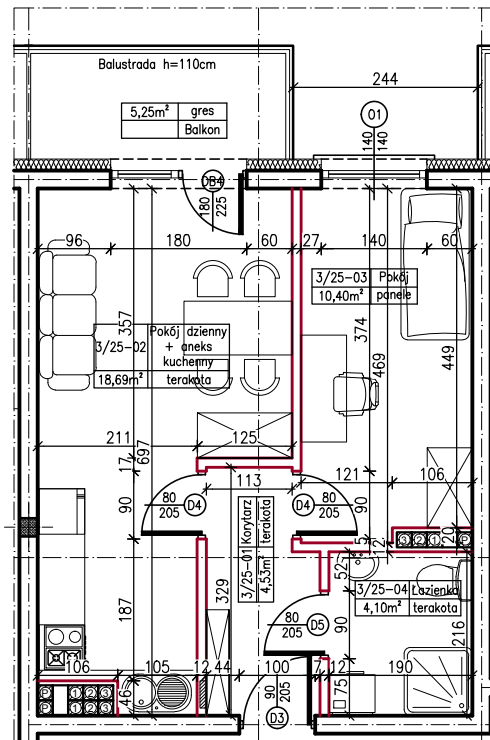

MERKURY GOŁAWSKI sp.j.
ul. Sidorska 53, 21-500 Biała Podlaska

BUDOWA BUDYNKU MIESZKALNEGO WIELORODZINNEGO
ul. Kąpielowa 2a; 21-500 Biała Podlaska

M2	MIESZKANIE NR 25
37,72m ²	25

MIESZKANIE NR 25

KLATKA:
"A"

KONDYGNACJA:
III PIĘTRO

MIESZKANIE
nr 25

SKALA
1:100