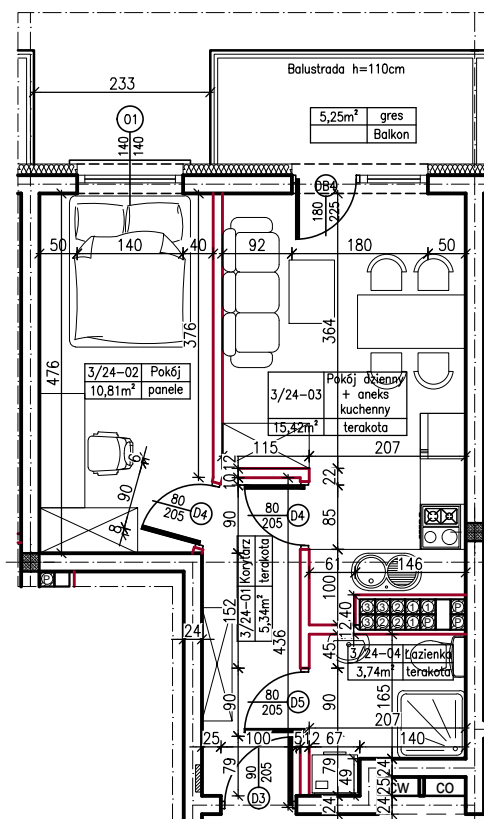

MERKURY GOŁAWSKI sp.j.
ul. Sidorska 53, 21-500 Biała Podlaska

BUDOWA BUDYNKU MIESZKALNEGO WIELORODZINNEGO
ul. Kąpielowa 2a; 21-500 Biała Podlaska

M2	MIESZKANIE NR 24
35,31m ²	

MIESZKANIE NR 24

KLATKA:
"A"

KONDYGNACJA:
III PIĘTRO

MIESZKANIE
nr 24

SKALA
1:100