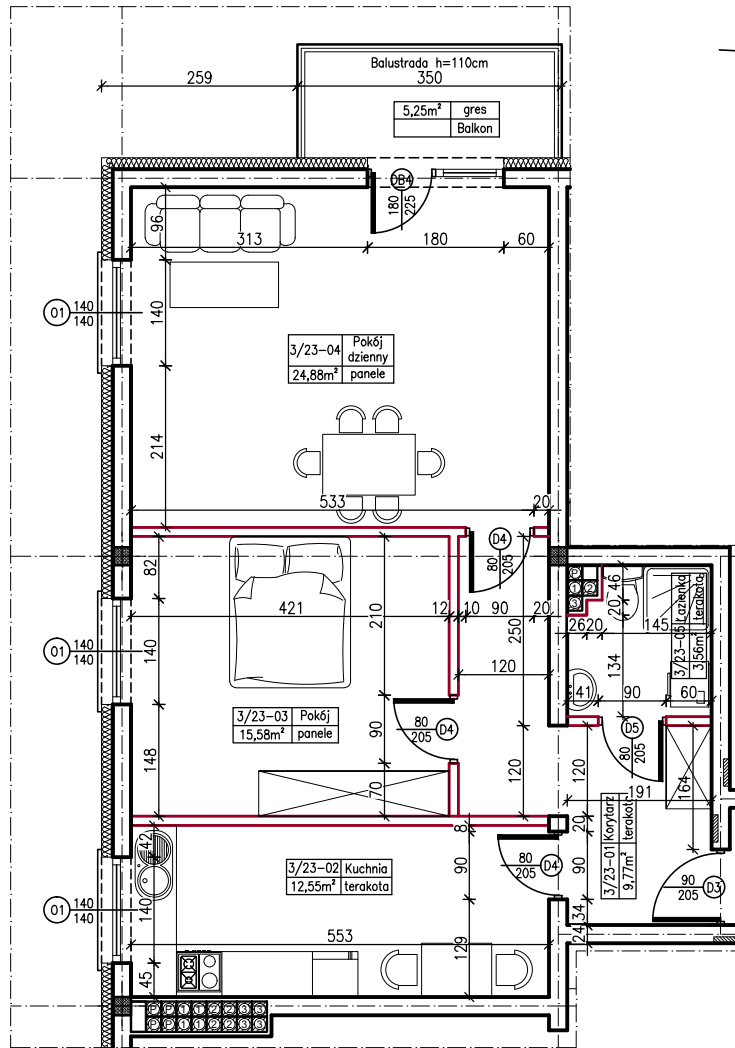

MERKURY GOŁAWSKI sp.j.  
ul. Sidorska 53, 21-500 Biała Podlaska

BUDOWA BUDYNKU MIESZKALNEGO WIELORODZINNEGO  
ul. Kąpielowa 2a; 21-500 Biała Podlaska

M3	MIESZKANIE NR 23
66,34m <sup>2</sup>	23

MIESZKANIE NR 23

KLATKA:  
"A"

KONDYGNACJA:  
III PIĘTRO

MIESZKANIE  
nr 23

SKALA  
1:100