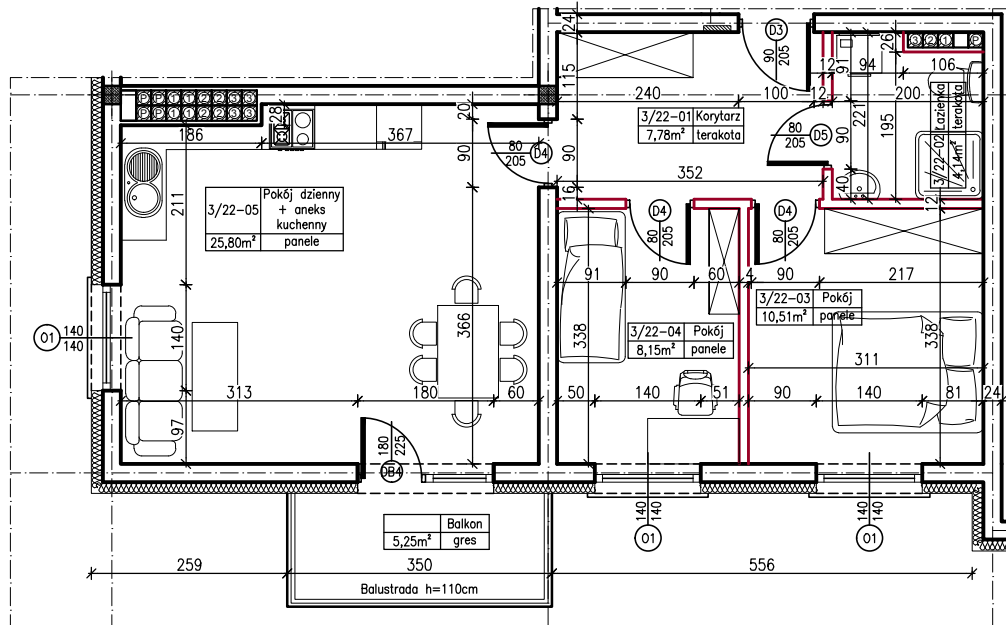

MERKURY GOŁAWSKI sp.j.  
ul. Sidorska 53, 21-500 Biała Podlaska

BUDOWA BUDYNKU MIESZKALNEGO WIELORODZINNEGO  
ul. Kąpielowa 2a; 21-500 Biała Podlaska

|                     |                  |
|---------------------|------------------|
| M3                  | MIESZKANIE NR 22 |
| 56,38m <sup>2</sup> | 22               |

MIESZKANIE NR 22

KLATKA:  
"A"

KONDYGNACJA:  
III PIĘTRO

MIESZKANIE  
nr 22

SKALA  
1:100