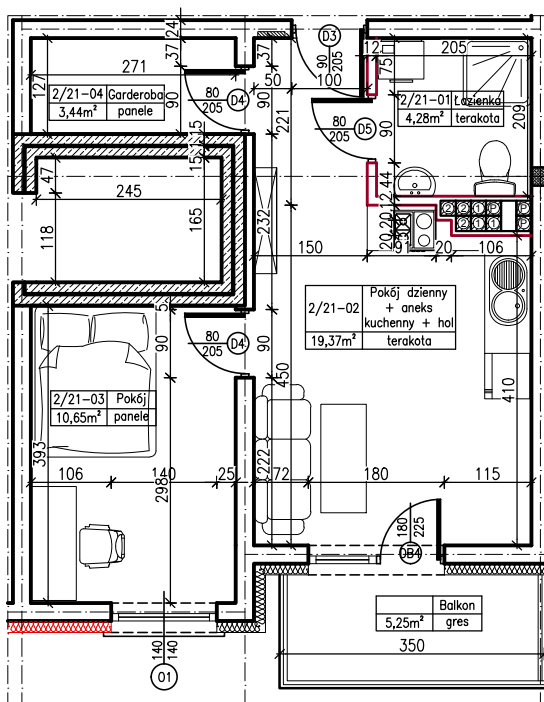

MERKURY GOŁAWSKI sp.j.  
ul. Sidorska 53, 21-500 Biała Podlaska

BUDOWA BUDYNKU MIESZKALNEGO WIELORODZINNEGO  
ul. Kąpielowa 2a; 21-500 Biała Podlaska

M2	MIESZKANIE NR 21
37,74m <sup>2</sup>	21

MIESZKANIE NR 21

KLATKA:  
"A"

KONDYGNACJA:  
II PIĘTRO

MIESZKANIE  
nr 21

SKALA  
1:100