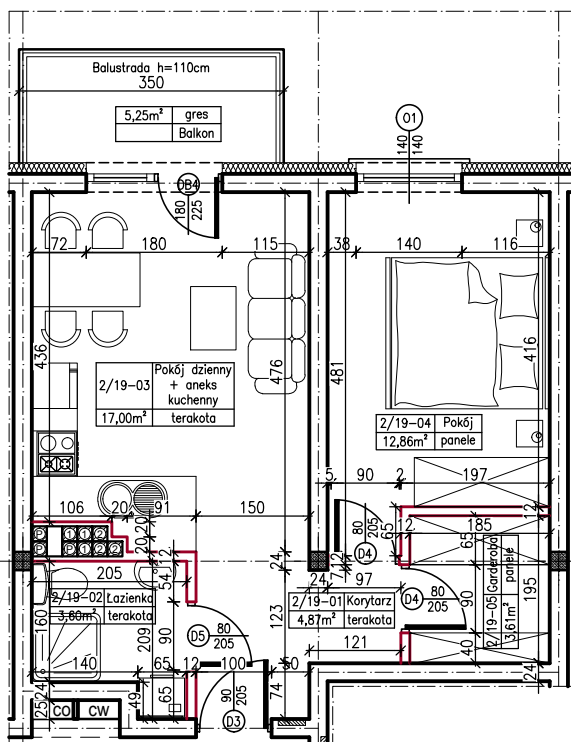

MERKURY GOŁAWSKI sp.j.  
ul. Sidorska 53, 21-500 Biała Podlaska

BUDOWA BUDYNKU MIESZKALNEGO WIELORODZINNEGO  
ul. Kąpielowa 2a; 21-500 Biała Podlaska

M2	MIESZKANIE NR 19
41,94m <sup>2</sup>	19

KLATKA:  
"A"

KONDYGNACJA:  
II PIĘTRO

MIESZKANIE  
nr 19

SKALA  
1:100