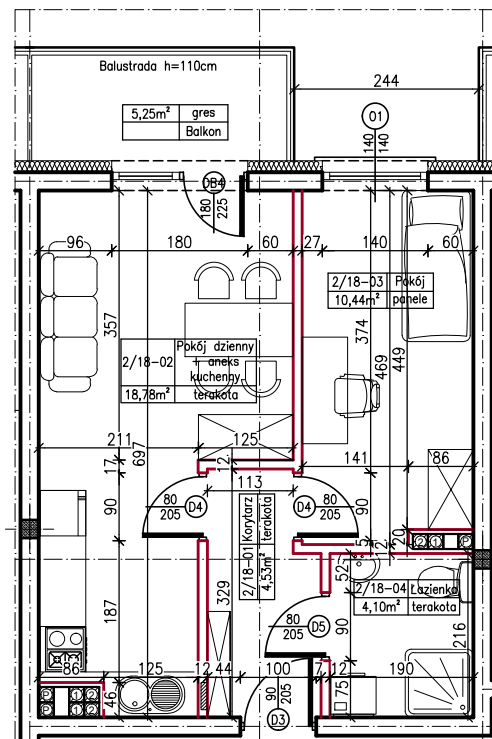

MERKURY GOŁAWSKI sp.j.
ul. Sidorska 53, 21-500 Biała Podlaska

BUDOWA BUDYNKU MIESZKALNEGO WIELORODZINNEGO
ul. Kąpielowa 2a; 21-500 Biała Podlaska

M2	MIESZKANIE NR 18
37,85m ²	18

MIESZKANIE NR 18

KLATKA:
"A"

KONDYGNACJA:
II PIĘTRO

MIESZKANIE
nr 18

SKALA
1:100