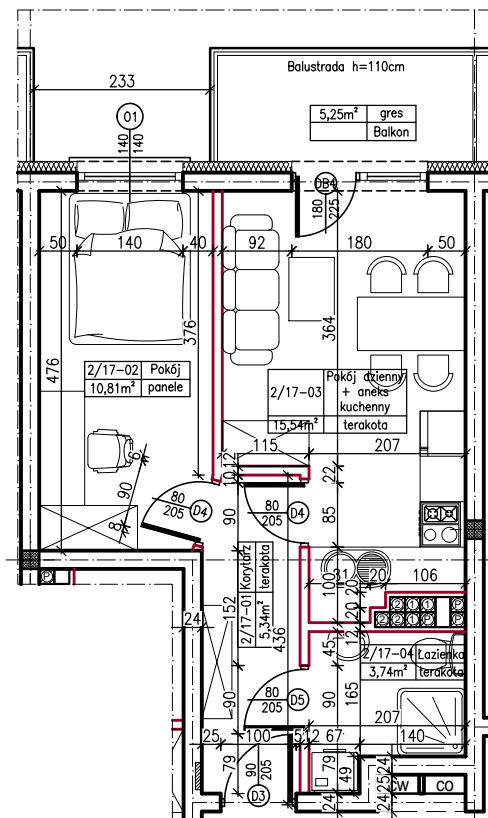

MERKURY GOŁAWSKI sp.j.
ul. Sidorska 53, 21-500 Biała Podlaska

BUDOWA BUDYNKU MIESZKALNEGO WIELORODZINNEGO
ul. Kąpielowa 2a; 21-500 Biała Podlaska

M2	MIESZKANIE NR 17
35,43m ²	17

MIESZKANIE NR 17

KLATKA:
"A"

KONDYGNACJA:
II PIĘTRO

MIESZKANIE
nr 17

SKALA
1:100