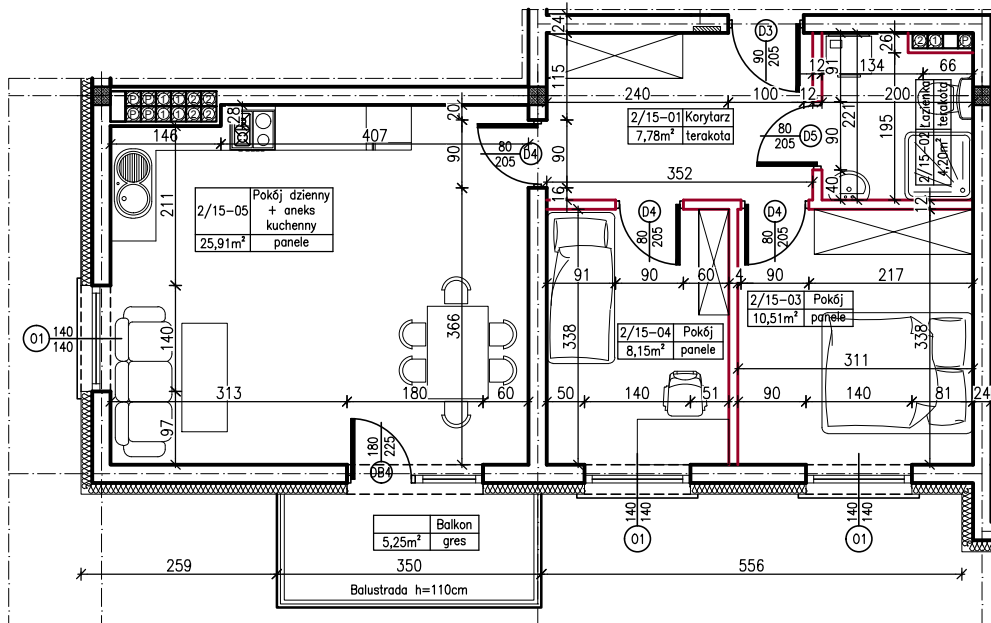

MERKURY GOŁAWSKI sp.j.
ul. Sidorska 53, 21-500 Biała Podlaska

BUDOWA BUDYNKU MIESZKALNEGO WIELORODZINNEGO
ul. Kąpielowa 2a; 21-500 Biała Podlaska

M3	MIESZKANIE NR 15
56,55m ²	

MIESZKANIE NR 15

KLATKA:
"A"

KONDYGNACJA:
II PIĘTRO

MIESZKANIE
nr 15

SKALA
1:100