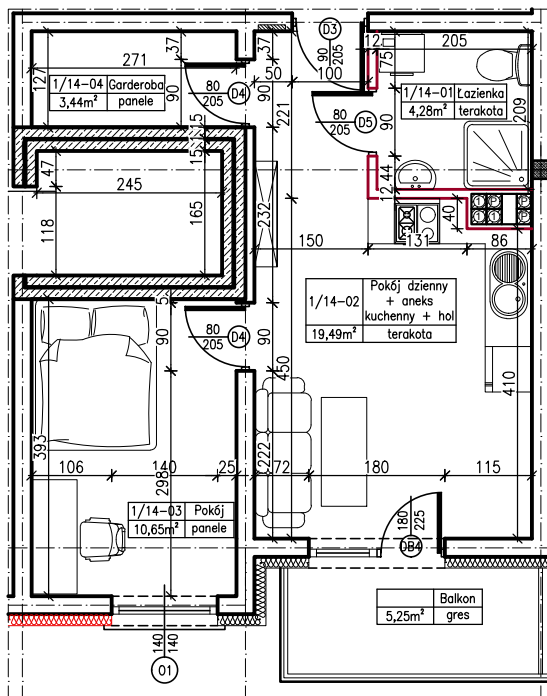

MERKURY GOŁAWSKI sp.j.  
ul. Sidorska 53, 21-500 Biała Podlaska

BUDOWA BUDYNKU MIESZKALNEGO WIELORODZINNEGO  
ul. Kąpielowa 2a; 21-500 Biała Podlaska

M2	MIESZKANIE NR 14
37,86m <sup>2</sup>	14

MIESZKANIE NR 14

KLATKA:  
"A"

KONDYGNACJA:  
I PIĘTRO

MIESZKANIE  
nr 14

SKALA  
1:100