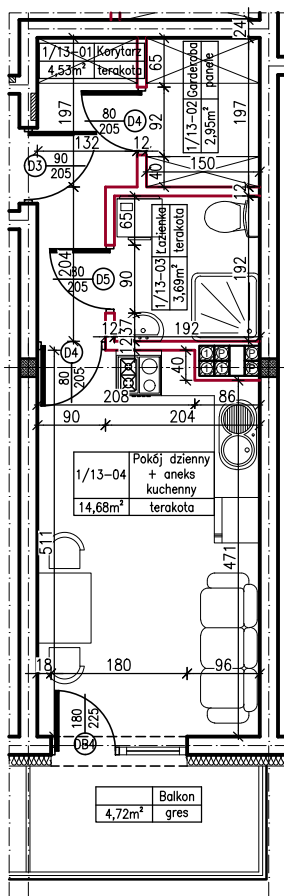

MERKURY GOŁAWSKI sp.j.
ul. Sidorska 53, 21-500 Biała Podlaska

BUDOWA BUDYNKU MIESZKALNEGO WIELORODZINNEGO
ul. Kąpielowa 2a; 21-500 Biała Podlaska

M1	MIESZKANIE NR 13
25,85m ²	

MIESZKANIE NR 13

KLATKA:
"A"

KONDYGNACJA:
I PIĘTRO

MIESZKANIE
nr 13

SKALA
1:100