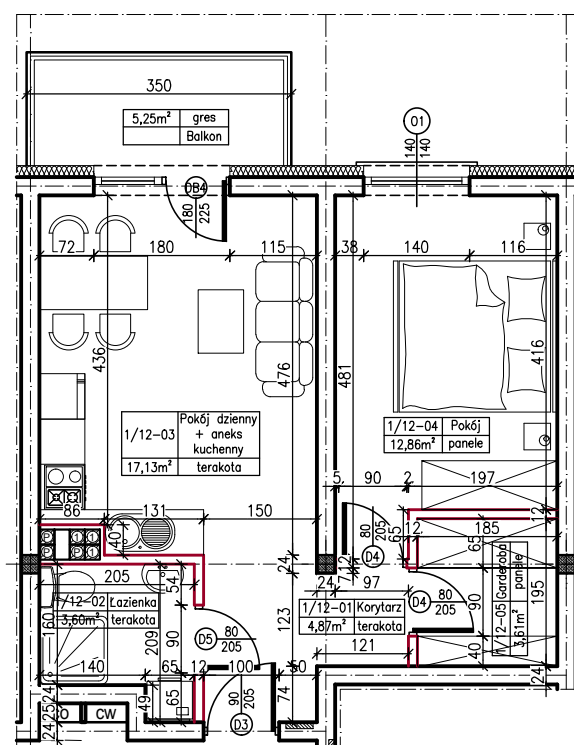

MERKURY GOŁAWSKI sp.j.
ul. Sidorska 53, 21-500 Biała Podlaska

BUDOWA BUDYNKU MIESZKALNEGO WIELORODZINNEGO
ul. Kąpielowa 2a; 21-500 Biała Podlaska

M2	MIESZKANIE NR 12
42,07m ²	12

MIESZKANIE NR 12

KLATKA:
"A"

KONDYGNACJA:
I PIĘTRO

MIESZKANIE
nr 12

SKALA
1:100