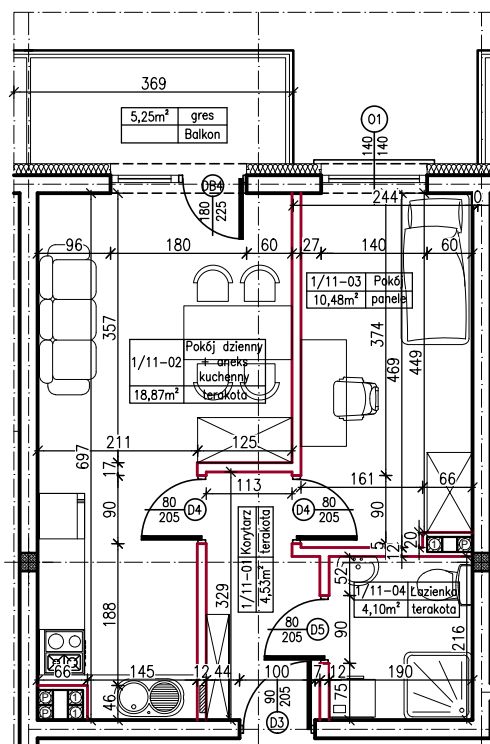

MERKURY GOŁAWSKI sp.j.
ul. Sidorska 53, 21-500 Biała Podlaska

BUDOWA BUDYNKU MIESZKALNEGO WIELORODZINNEGO
ul. Kąpielowa 2a; 21-500 Biała Podlaska

M2	MIESZKANIE NR 11
37,98m ²	

MIESZKANIE NR 11

KLATKA:
"A"

KONDYGNACJA:
I PIĘTRO

MIESZKANIE
nr 11

SKALA
1:100