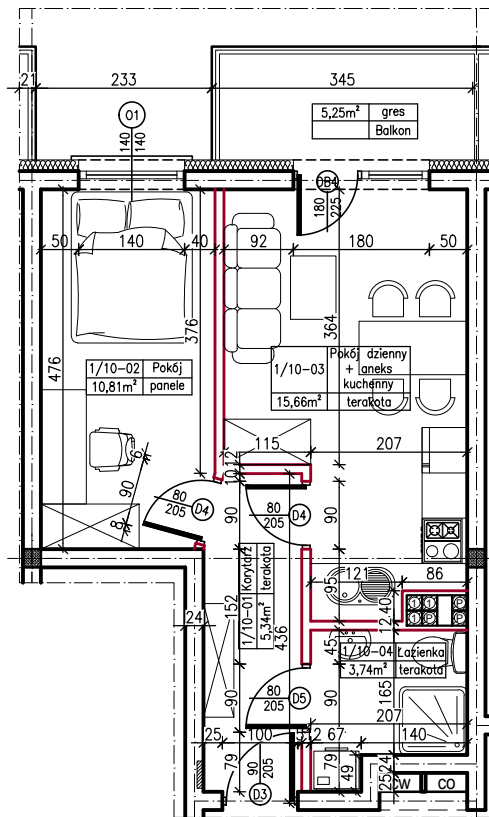

MERKURY GOŁAWSKI sp.j.
ul. Sidorska 53, 21-500 Biała Podlaska

BUDOWA BUDYNKU MIESZKALNEGO WIELORODZINNEGO
ul. Kąpielowa 2a; 21-500 Biała Podlaska

M2	MIESZKANIE NR 10
35,55m ²	10

MIESZKANIE NR 10

KLATKA:
"A"

KONDYGNACJA:
I PIĘTRO

MIESZKANIE
nr 10

SKALA
1:100