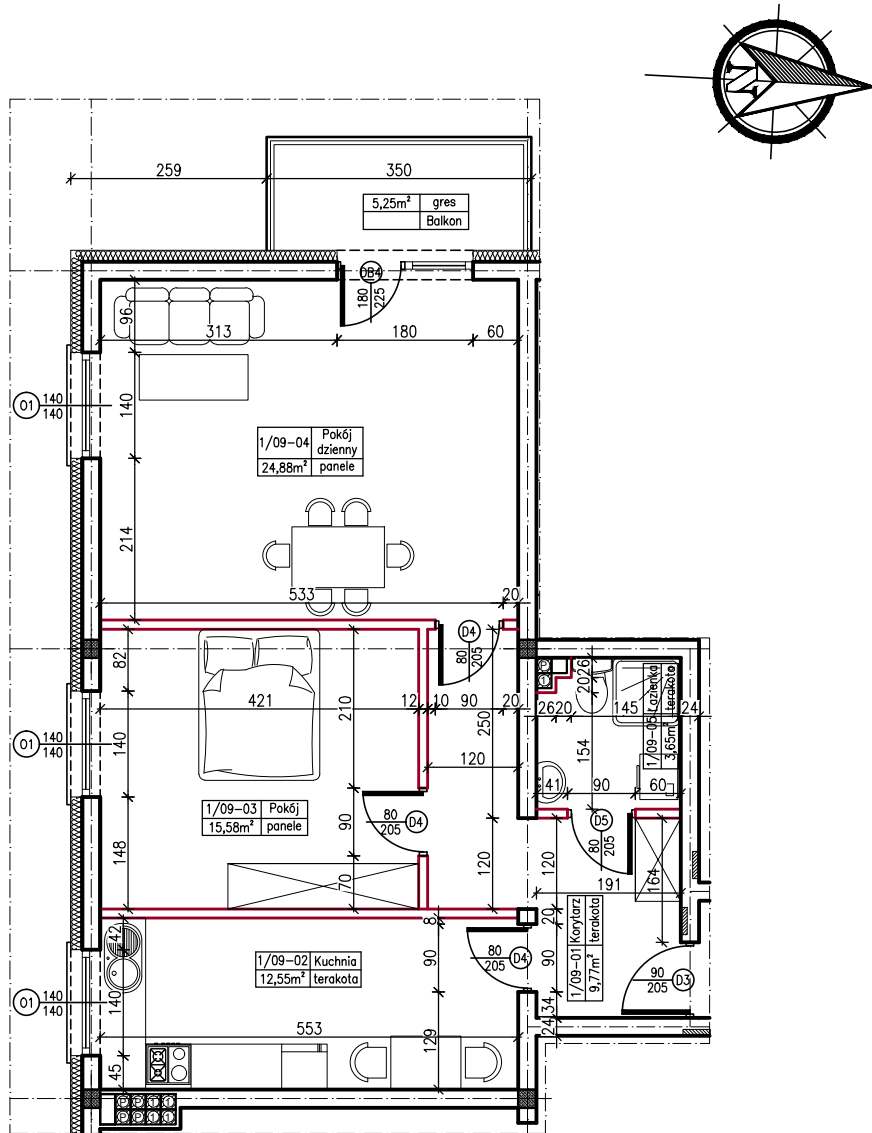

MERKURY GOŁAWSKI sp.j.  
ul. Sidorska 53, 21-500 Biała Podlaska

BUDOWA BUDYNKU MIESZKALNEGO WIELORODZINNEGO  
ul. Kąpielowa 2a; 21-500 Biała Podlaska

M3	MIESZKANIE NR 09
66,43m <sup>2</sup>	09

KLATKA:  
"A"

KONDYGNACJA:  
I PIĘTRO

MIESZKANIE  
nr 09

SKALA  
1:100