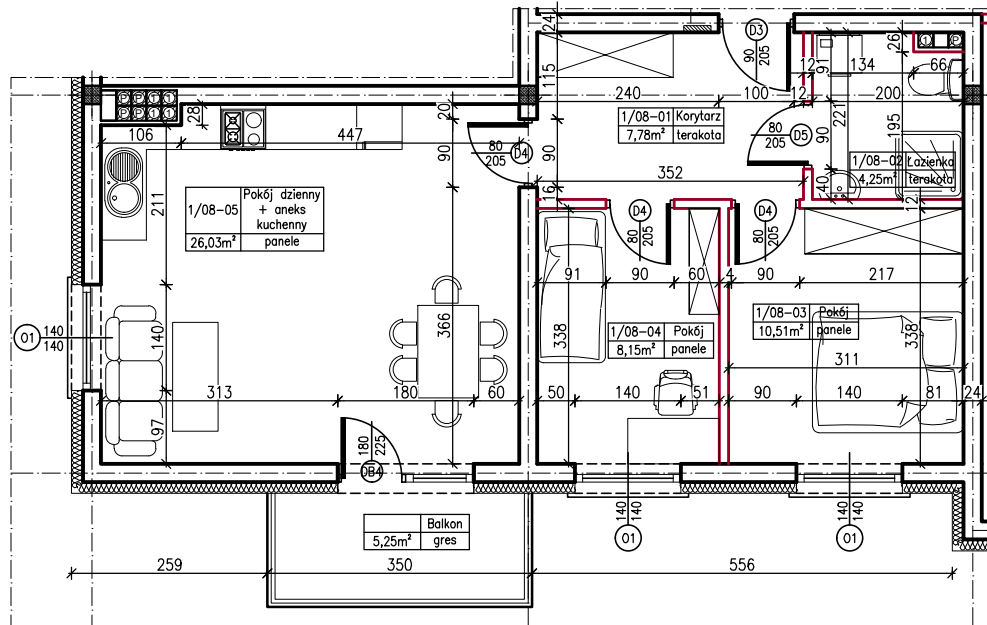

MERKURY GOŁAWSKI sp.j.
ul. Sidorska 53, 21-500 Biata Podlaska

BUDOWA BUDYNKU MIESZKALNEGO WIELORODZINNEGO
ul. Kąpielowa 2a; 21-500 Biata Podlaska

M3	MIESZKANIE NR 08
56,72m ²	

MIESZKANIE NR 08

KLATKA:
"A"

KONDYGNACJA:
I PIĘTRO

MIESZKANIE
nr 08

SKALA
1:100