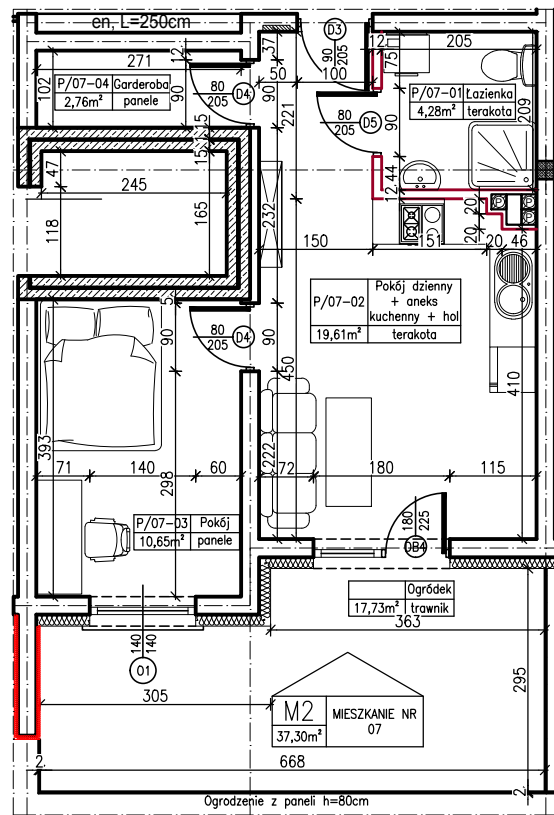

MERKURY GOŁAWSKI sp.j.
ul. Sidorska 53, 21-500 Biała Podlaska

BUDOWA BUDYNKU MIESZKALNEGO WIELORODZINNEGO
ul. Kąpielowa 2a; 21-500 Biała Podlaska

M2	MIESZKANIE NR 07
37,30m ²	

MIESZKANIE NR 07

KLATKA:
"A"

KONDYGNACJA:
PARTER

MIESZKANIE
nr 07

SKALA
1:100