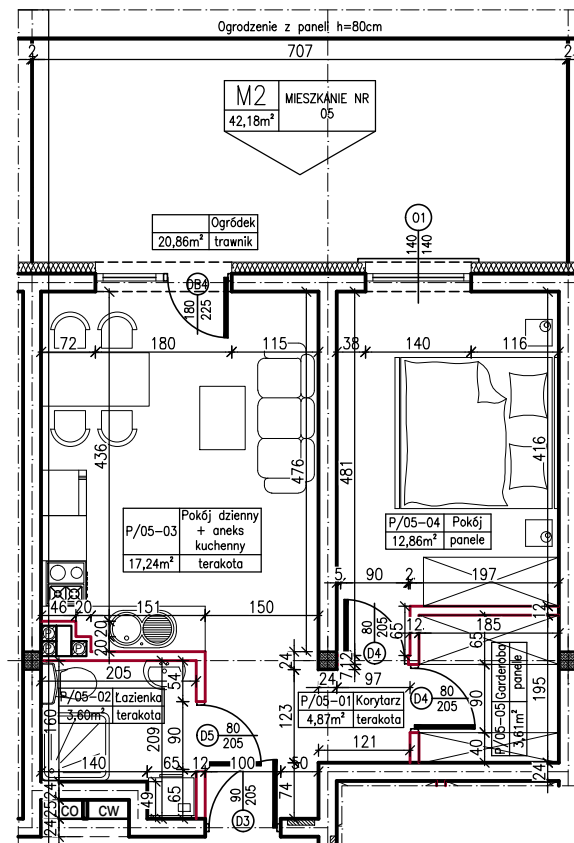

MERKURY GOŁAWSKI sp.j.
 ul. Sidorska 53, 21-500 Biała Podlaska

BUDOWA BUDYNKU MIESZKALNEGO WIELORODZINNEGO
 ul. Kąpielowa 2a; 21-500 Biała Podlaska

M2	MIESZKANIE NR 05
42,18m ²	05

MIESZKANIE NR 05

KLATKA:
"A"

KONDYGNACJA:
PARTER

MIESZKANIE
nr 05

SKALA
1:100