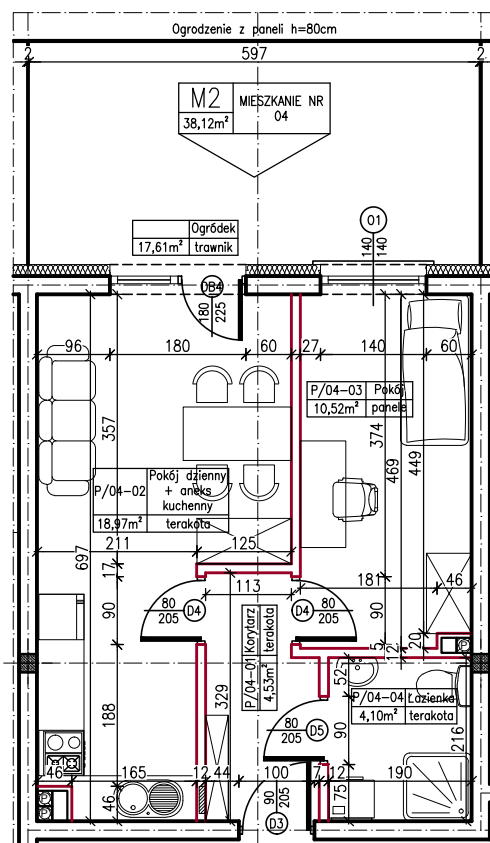

MERKURY GOŁAWSKI sp.j.
ul. Sidorska 53, 21-500 Biała Podlaska

BUDOWA BUDYNKU MIESZKALNEGO WIELORODZINNEGO
ul. Kąpielowa 2a; 21-500 Biała Podlaska

M2	MIESZKANIE NR 04
38,12m ²	

MIESZKANIE NR 04

KLATKA:
"A"

KONDYGNACJA:
PARTER

MIESZKANIE
nr 04

SKALA
1:100